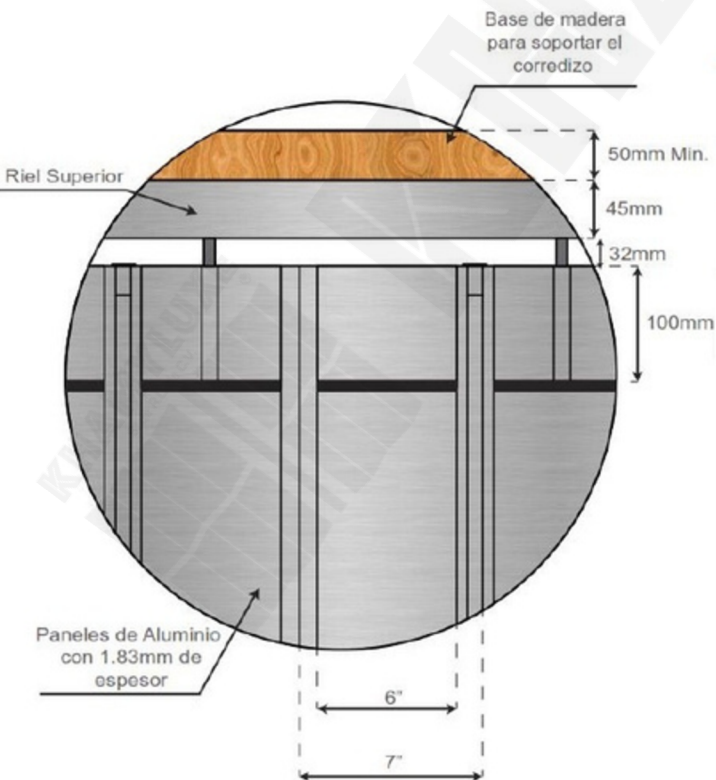

Colores

Blanco

Bronce medio

Bronce pálido

Negro

Anodizado claro