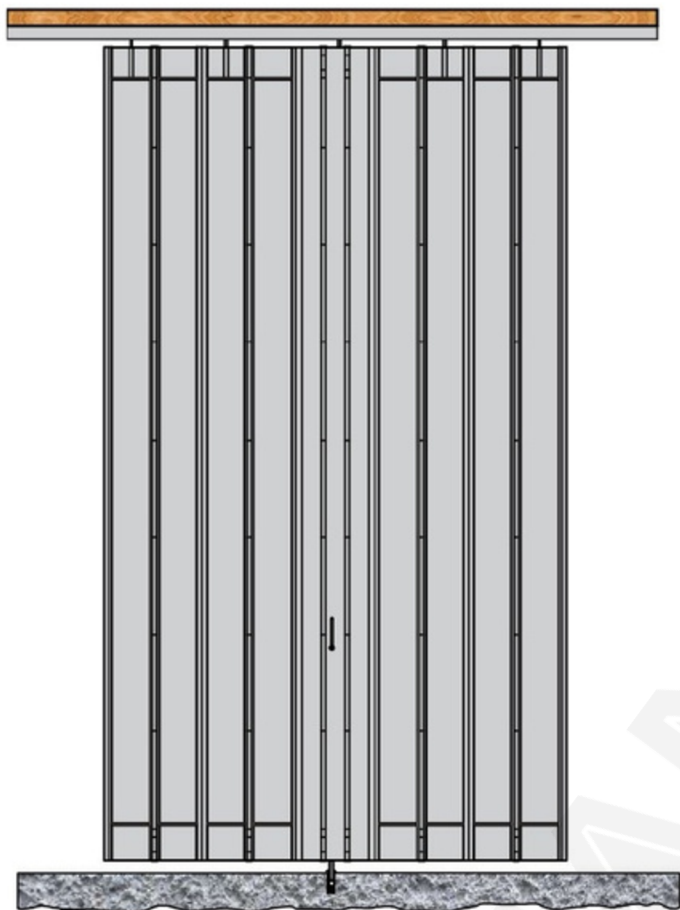

KHAMYLUXE
S. de R.L. de C.V. ®

Ficha técnica | Modelo Discreta

Modelo Discreta

Descripción

Cortina corrediza, marca khamyluxe, modelo Discreta, la cual se desplaza mediante carretillas embaladas que corren a través de un riel superior de aluminio, el arrastre inferior será de 38mm; como elemento de seguridad cuenta con postes intermedios con pestillos al piso, los cuales son recibidos por casquillos anti-polvo de acero inoxidable, incluye riel recto y curva a 90° con radio de 371mm. Es la cortina ideal si lo que buscas es privacidad, que exista un aislamiento parcial acústico entre un lugar y otro, o si lo requiere un flujo de aire restringido. Está formada con paneles de aluminio desde lo alto hasta lo ancho de la cortina, con una extrusión de gran espesor, por lo que brinda una mayor seguridad. Como su nombre lo dice la cortina Discreta inhibe la atracción visual al interior, lo que evita el vandalismo.

Requerimientos de instalación

Estructura de PTR de 2"x2" Cal. 14. Tablón de madera de 2"x10".

Piso terminado

Ventajas

Estética ● Seguridad ● Sin limite de longitud

Operación manual ● Altura máxima 4880mm

1 año de garantía ● Libres de mantenimiento

Categoría de cortina	Estilo duela plana o ciega
Estandar de acabado de cortina	Anodizado transparente
Colores en stock con acabado	Negro, Blanco, Bronce, Bronce Medio
Patrones de cortinas	Derecho
Espaciado entre cortinas	Hecho a medida
Inserciones	Discreta
Altura de la cortina (max.)	4880mm
Peso de la cortina (desplegada)	11kh/m2
Ancho del panel	178mm
Espacio libre debajo de la cortina	38mm
Información sujeta a cambios sin previo aviso	

Casquillos:

Casquillos de acero inoxidable con un diámetro de 19mm y un largo de 82mm con resortes de acero templado y tapa cubre polvo de PVC, diámetro de apertura de 11mm.

Curvas:

Estándar:

Radio 371mm a 90°